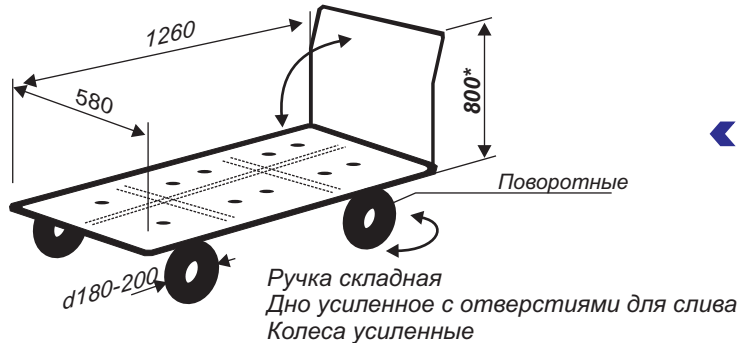

## Тележки для пищеблоков, складов, прачечных

Тележка для пищеблока  
 удлиненная, усиленная  
 со складной ручкой  
 (до 300 кг)

Тележка для склада  
 удлиненная, усиленная

Колеса усиленные  
 Дно усиленное трубами,  
 с отверстиями для слива

Дно с отверстиями для слива  
 Ручка выше и перегиб меньше  
 Колеса усиленные

Тележка для прачечной  
 с удлиненной ручкой

Тележка для  
 пищи, белья

Колеса усиленные  
 Дно с отверстиями для слива