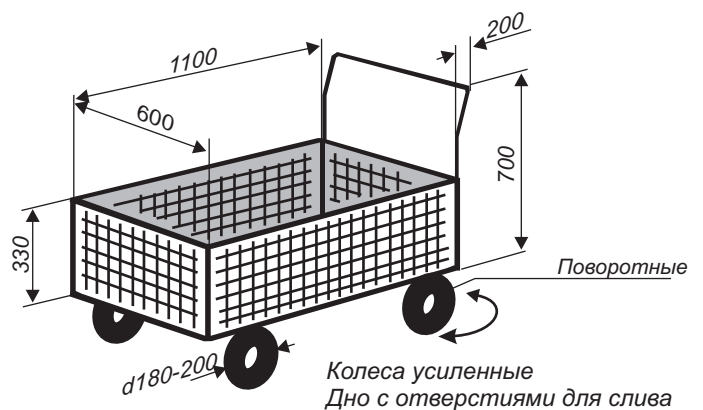

## Тележки для пищеблоков, складов, прачечных

Тележка для пищеблока  
 удлиненная, усиленная  
 со складной ручкой  
 (до 300 кг)

Тележка для склада  
 удлиненная, усиленная

Колеса усиленные  
 Дно усиленное трубами,  
 с отверстиями для слива

Дно с отверстиями для слива  
 Ручка выше и перегиб меньше  
 Колеса усиленные

Тележка для прачечной  
 с удлиненной ручкой

Тележка для  
 пищи, белья

Колеса усиленные  
 Дно с отверстиями для слива