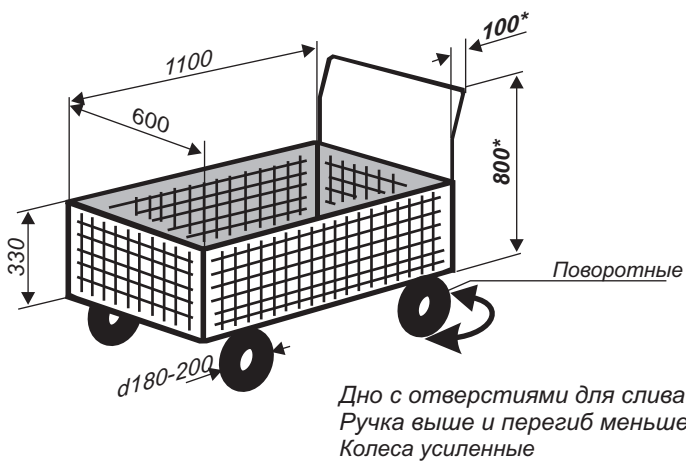

## Тележки для пищеблоков, складов, прачечных

Тележка для пищеблока  
 удлиненная, усиленная  
 со складной ручкой  
 (до 300 кг)

Тележка для склада  
 удлиненная, усиленная

Колеса усиленные  
 Дно усиленное трубами,  
 с отверстиями для слива